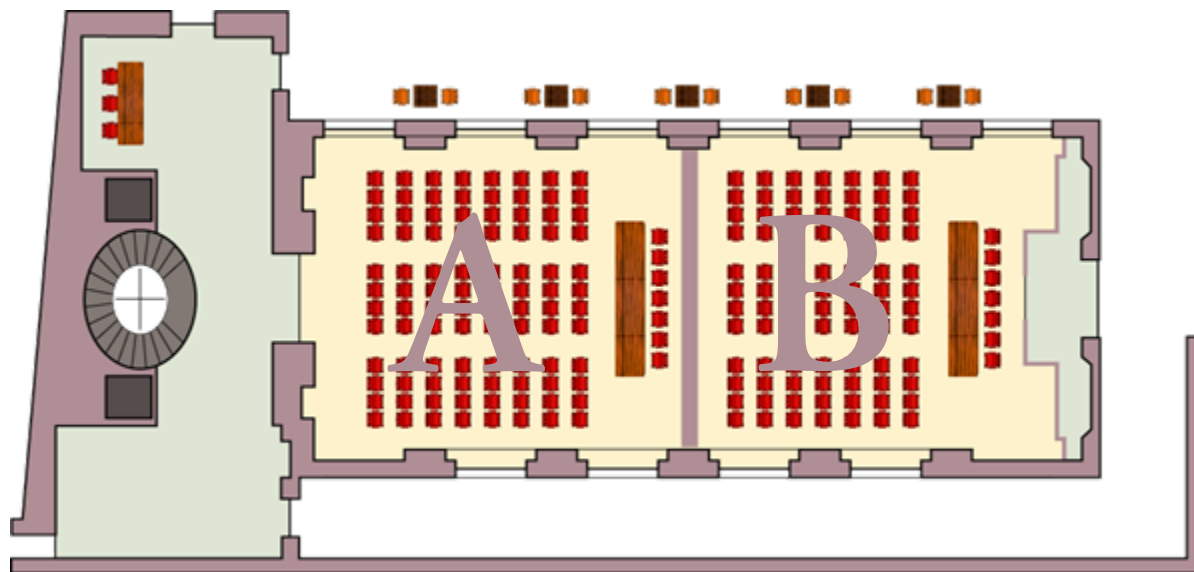

- Luce naturale
- Ampio foyer (80 mq) per registrazione e servizio guardaroba
- Accesso diretto al giardino
- Accesso carrabile
- Connessione Wi-Fi
- Cancelleria, lavagna a fogli mobili, lavagna luminosa, video proiettore, microfono a filo, radiomicrofono

Misure Michelangelo A

Lunghezza	12,1 mt
Larghezza	12,0 mt
Altezza	3,6 mt
Superficie	145,0 mq

Capacità Michelangelo A

Banchetto	110
Teatro	150
Scuola	50
Cocktail	200
Tavolo unico	40
Ferro di cavallo	40

Misure Michelangelo B

Lunghezza	12,1 mt
Larghezza	12,0 mt
Altezza	3,6 mt
Superficie	145,0 mq

Capacità Michelangelo B

Banchetto	110
Teatro	150
Scuola	50
Cocktail	200
Tavolo unico	40
Ferro di cavallo	40

HOTEL ALBANI FIRENZE

Indirizzo	Via Fiume, 12 – 50123 Firenze
Tel	+ 39 055 26030
Fax	+ 39 055 211045
Info	info.flo@albanihotels.com
Prenotazioni	reservation.flo@albanihotels.com
Vendite	sales@albanihotels.com
Website	www.albanihotels.com

A member of