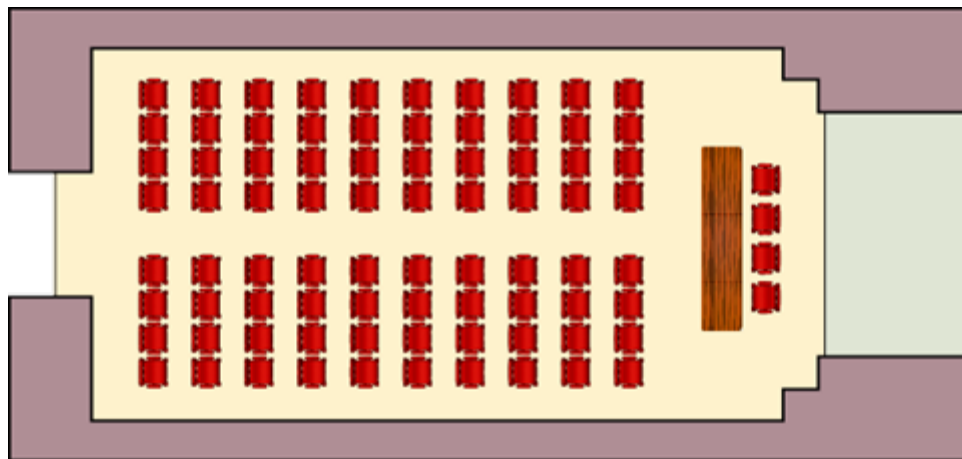

- Ampio foyer per registrazione e servizio guardaroba
- Connessione ADSL
- Cancelleria, lavagna a fogli mobili, lavagna luminosa, video proiettore, microfono a filo, radiomicrofono

Misure Giotto

Lunghezza	18,1 mt
Larghezza	9,9 mt
Altezza	3,6 mt
Superficie	190,0 mq

Capacità Giotto

Banchetto	145
Teatro	250
Scuola	80
Cocktail	240
Tavolo unico	50
Ferro di cavallo	50

HOTEL ALBANI FIRENZE

Indirizzo Via Fiume, 12 – 50123 Firenze

Tel + 39 055 26030

Fax + 39 055 211045

Info info.flo@albanihotels.com

Prenotazioni reservation.flo@albanihotels.com

Vendite sales@albanihotels.com

Website www.albanihotels.com

A member of