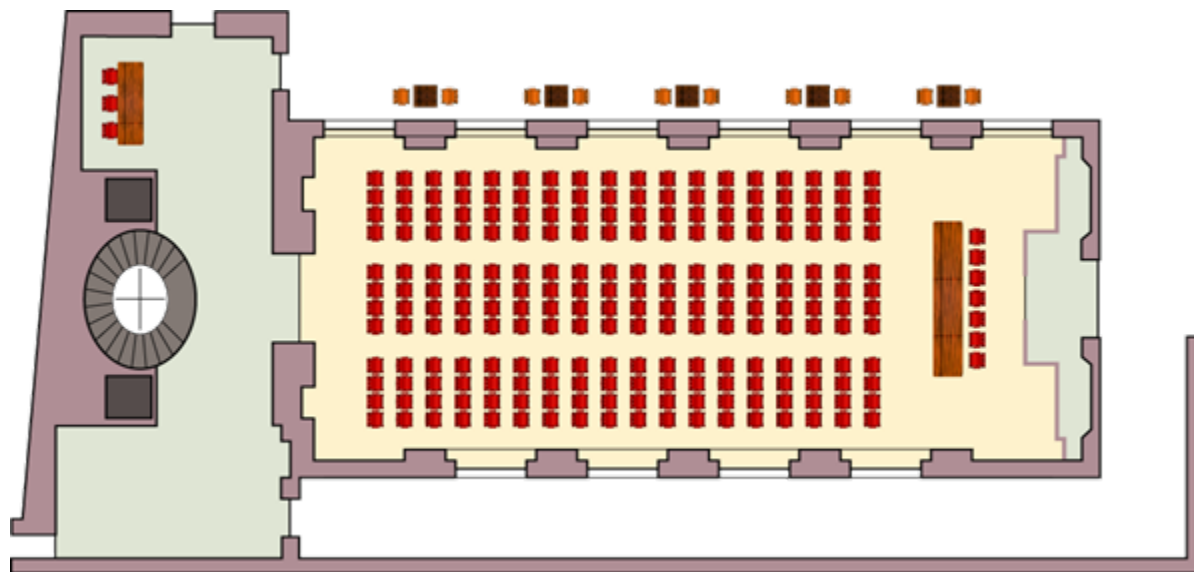

- Foyer per registrazione e servizio guardaroba
- Connessione ADSL
- Cancelleria, lavagna a fogli mobili, lavagna luminosa, video proiettore, microfono a filo, radiomicrofono

Misure Cellini

Lunghezza	10,0 mt
Larghezza	4,0 mt
Altezza	3,0 mt
Superficie	40,0 mq

Misure Giotto

Lunghezza	18,1 mt
Larghezza	9,9 mt
Altezza	3,6 mt
Superficie	190,0 mq

Capacità Giotto

Banchetto	145
Teatro	250
Scuola	80
Cocktail	240
Tavolo unico	50
Ferro di cavallo	50

HOTEL ALBANI FIRENZE

A member of

Misure Michelangelo

Lunghezza	24,2 mt
Larghezza	12,0 mt
Altezza	3,6 mt
Superficie	290,0 mq

Capacità Michelangelo

Banchetto	220
Teatro	370
Scuola	120
Cocktail	500
Ferro di cavallo	80

- Modulare e divisibile in due da pareti mobili
- Luce naturale
- Ampio foyer (80 mq) per registrazione e servizio guardaroba
- Accesso diretto al giardino
- Accesso carrabile
- Connessione Wi-Fi
- Cancelleria, lavagna a fogli mobili, lavagna luminosa, video proiettore, microfono a filo, radiomicrofono